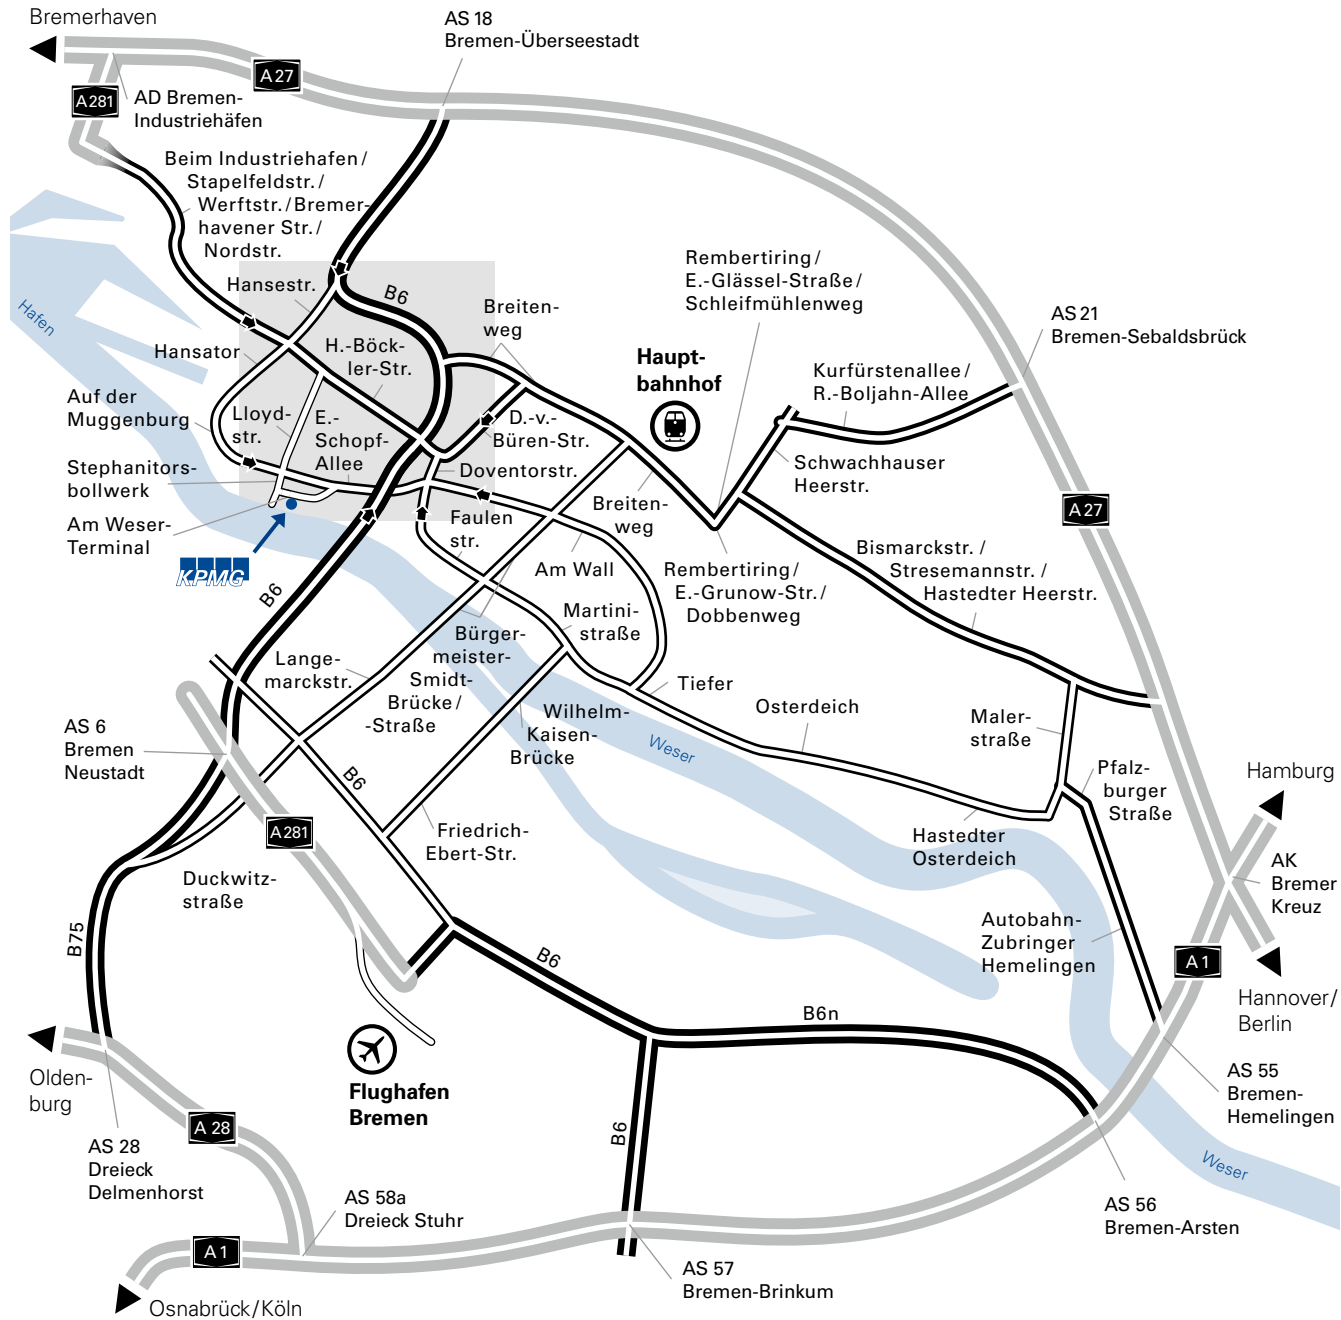

Bremen

Ihr Weg zu uns

KPMG AG Wirtschaftsprüfungsgesellschaft
 Am Weser-Terminal 10
 28217 Bremen
 T +49 421 33557-0
 F +49 421 33557-7000

Postanschrift
 Postfach 10 39 49
 28039 Bremen

Navigationssystem

Am Weser-Terminal 10, 28217 Bremen
 oder +53°4'56" (N) / +8°47'13" (O)

Nahverkehr

Ab Flughafen: Tram 6 bis Domsheide,
 von dort Tram 3 Richtung Gröpelingen
 bis Eduard-Schopf-Allee
Ab Hauptbahnhof: Bus 20 Richtung
 Walle, Hohweg bis Eduard-Schopf-Allee

Detailplan

Autobahnverbindung