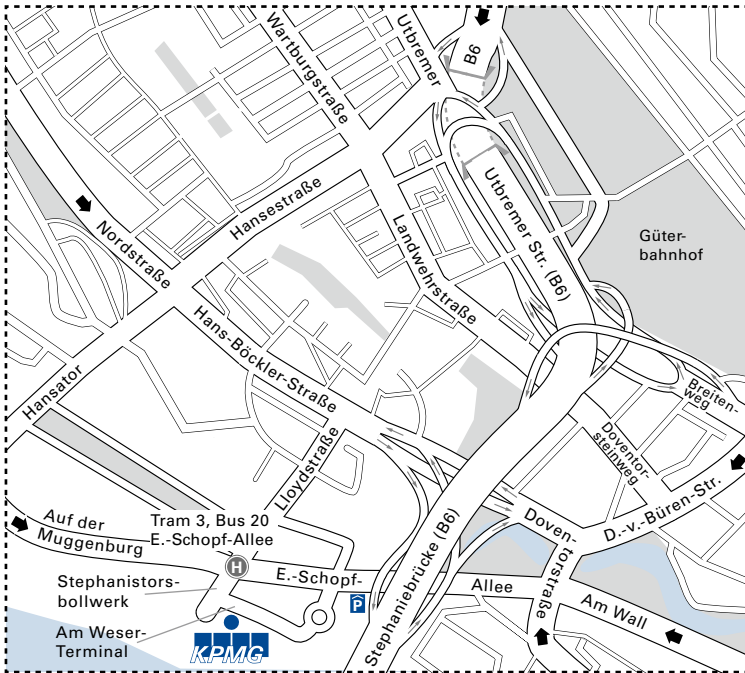

Bremen

Ihr Weg zu uns

KPMG AG Wirtschaftsprüfungsgesellschaft
 Am Weser-Terminal 10
 28217 Bremen
 T +49 421 33557-0
 F +49 421 33557-7000

Postanschrift
 Postfach 10 39 49
 28039 Bremen

Navigationssystem

Am Weser-Terminal 10, 28217 Bremen
 oder +53°4'56" (N) / +8°47'13" (O)

Nahverkehr

Ab Flughafen: Tram 6 bis Domsheide,
 von dort Tram 3 Richtung Gröpelingen
 bis Eduard-Schopf-Allee
Ab Hauptbahnhof: Bus 20 Richtung
 Walle, Hohweg bis Eduard-Schopf-Allee

Detailplan

Autobahnverbindung